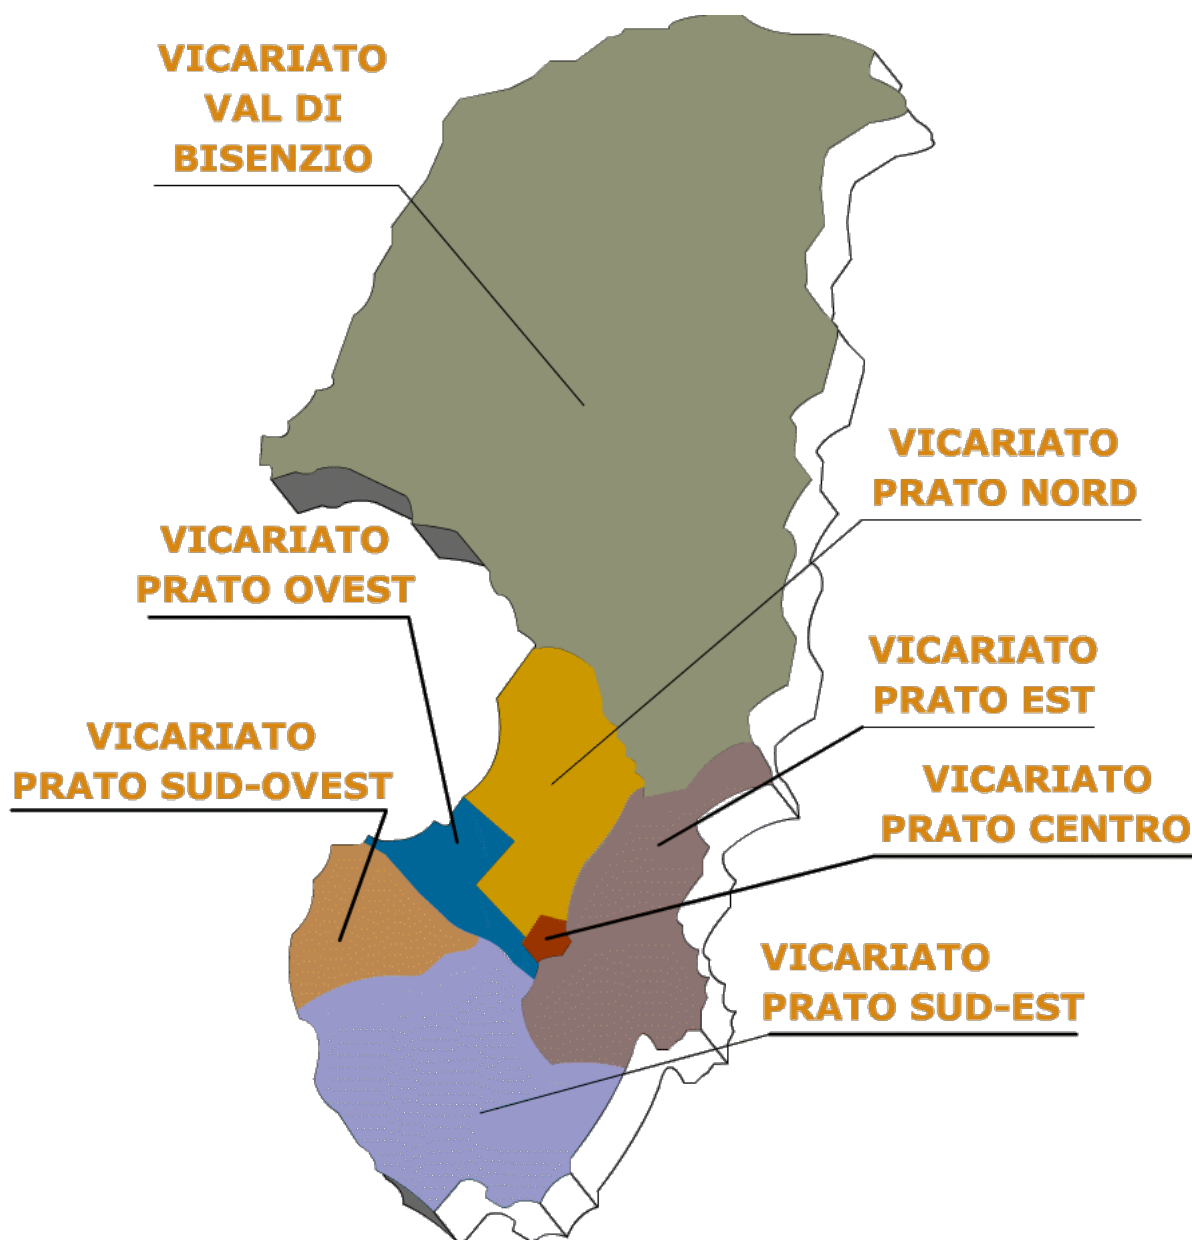

# Orario Messe

	<a href="#"><u>Vicariato Prato Nord</u></a>
	<a href="#"><u>Vicariato Prato Sud Est</u></a>
	<a href="#"><u>Vicariato Prato Sud Ovest</u></a>
	<a href="#"><u>Vicariato Prato Est</u></a>

	<a href="#"><u>Vicariato Prato Ovest</u></a>
	<a href="#"><u>Vicariato Prato Centro</u></a>
	<a href="#"><u>Vicariato Val di Bisenzio</u></a>

## [Parrocchie Map](#)