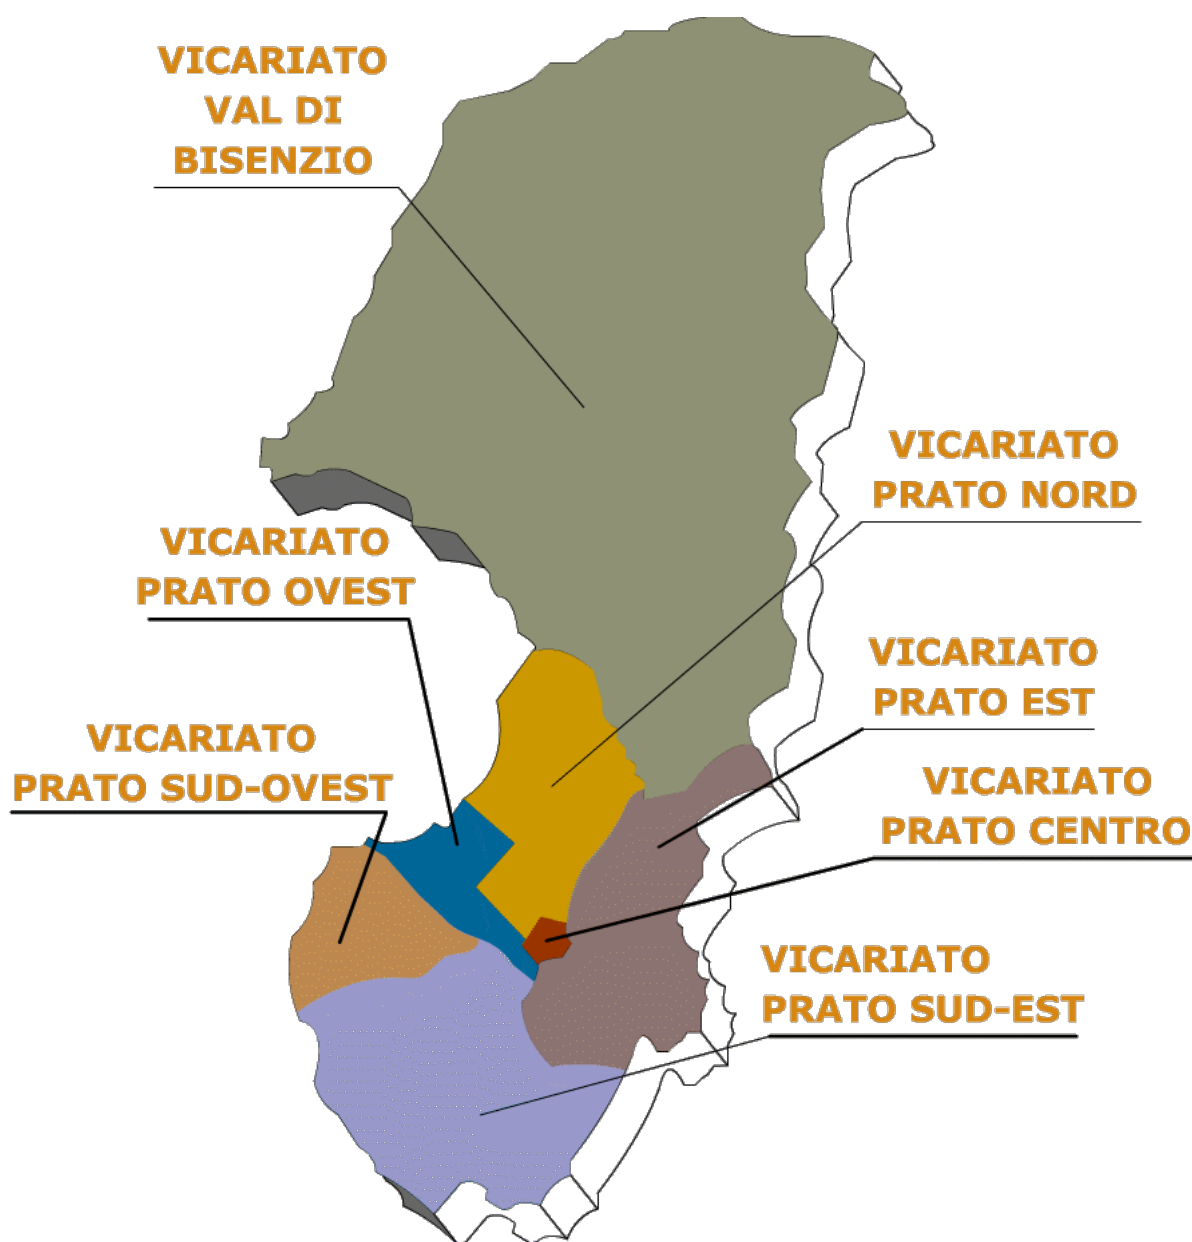

Orario Messe

	<u>Vicariato Prato Nord</u>
	<u>Vicariato Prato Sud Est</u>
	<u>Vicariato Prato Sud Ovest</u>
	<u>Vicariato Prato Est</u>

	<u>Vicariato Prato Ovest</u>
	<u>Vicariato Prato Centro</u>
	<u>Vicariato Val di Bisenzio</u>

[Parrocchie Map](#)