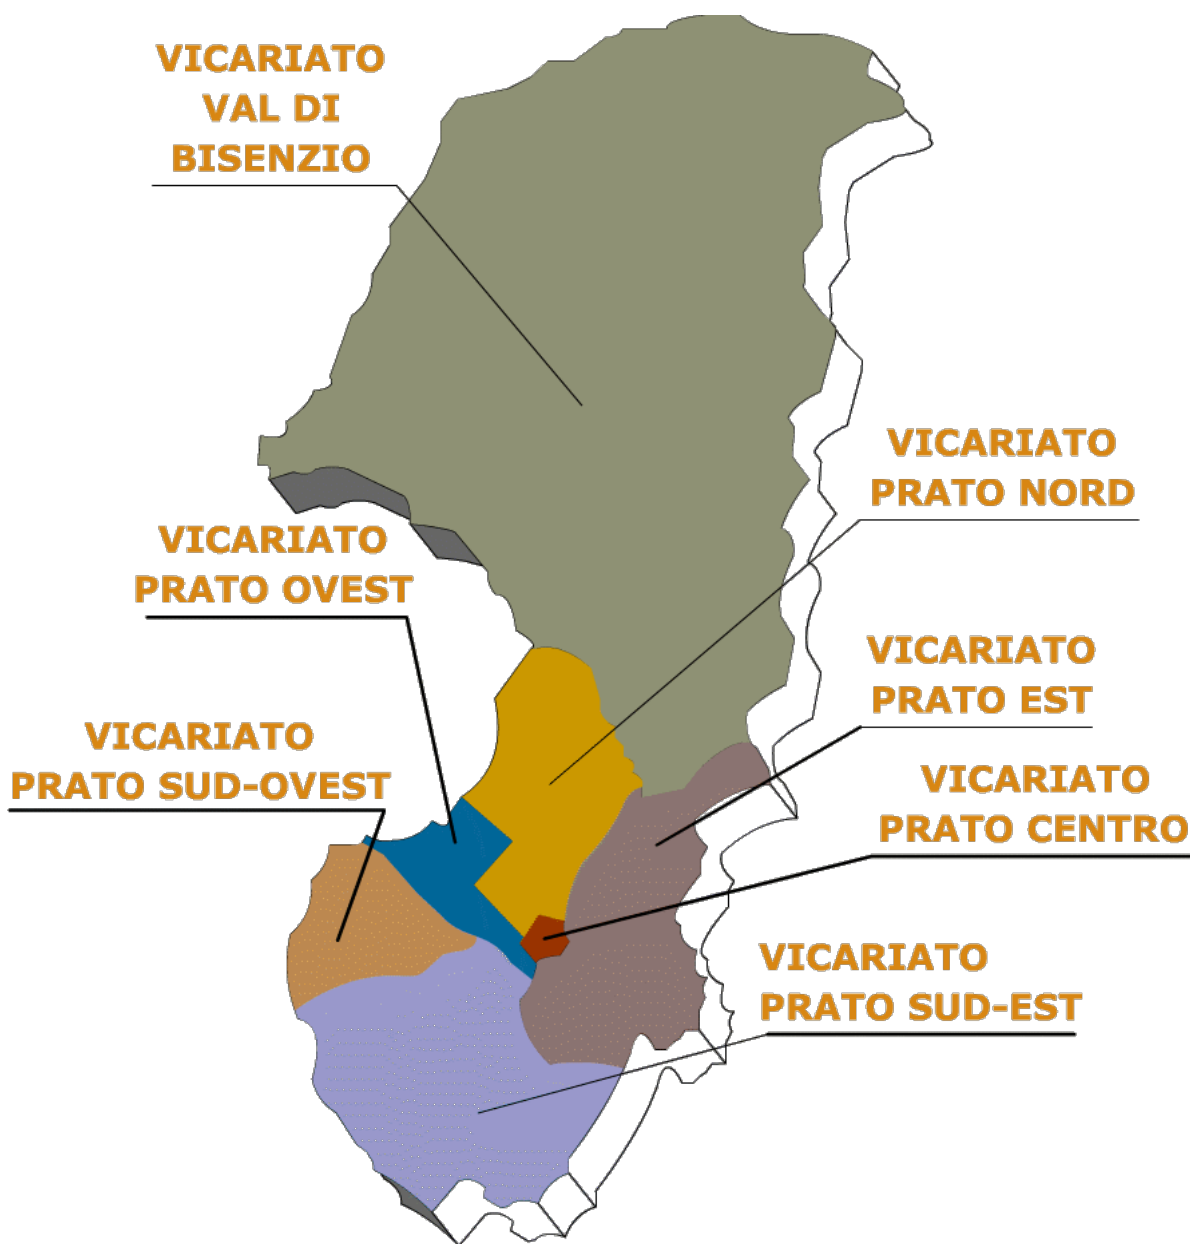

Orario Messe

	<u>Vicariato Prato Nord</u>
	<u>Vicariato Prato Sud Est</u>
	<u>Vicariato Prato Sud Ovest</u>
	<u>Vicariato Prato Est</u>

	<u>Vicariato Prato Ovest</u>
	<u>Vicariato Prato Centro</u>
	<u>Vicariato Val di Bisenzio</u>

[Parrocchie Map](#)